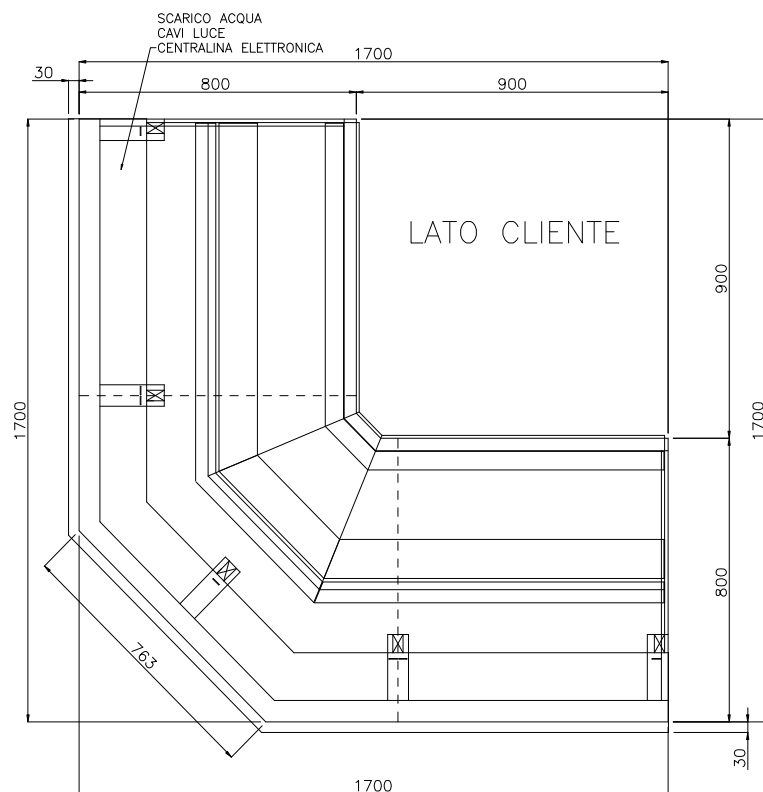

VETRINA SIRIO SMALL

Vetrina Sirio Small Ventilata - Angolo chiuso 90°

DESCRIZIONE:

Vetrina refrigerata ventilata per snack o pasticceria, ad angolo chiuso 90°, con basamento inox con motore collegato, piano inox, sovrastruttura in alluminio con chiusure posteriori e vetri apribili a pistoncini, con mensola intermedia e doppia illuminazione.

Dimensioni: L=1700x1700 P=800 H=1250

Disponibilità: **1**

Per ulteriori informazioni tecniche.....tecnico@moving-glass.com