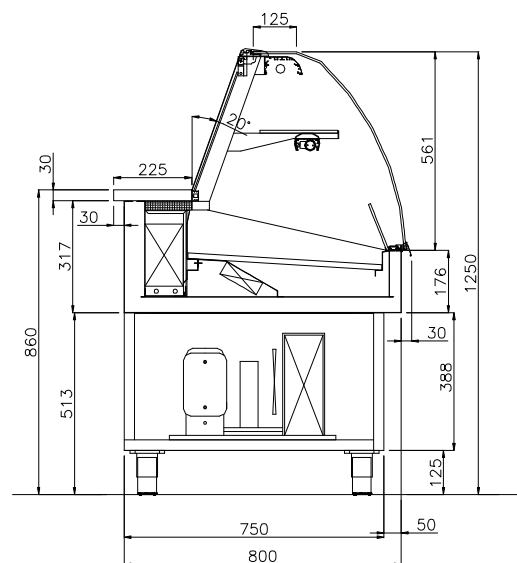

VETRINA SIRIO SMALL

Vetrina Sirio Small Ventilata - Angolo chiuso 90°

DESCRIZIONE:

Vetrina refrigerata ventilata per snack o pasticceria, ad angolo chiuso 90°, con basamento inox con motore collegato, piano inox, sovrastruttura in alluminio con chiusure posteriori e vetri apribili a pistoncini, con mensola intermedia e doppia illuminazione.

Dimensioni: L=1700x1700 P=800 H=1250

Disponibilità: **1**

Per ulteriori informazioni tecniche.....tecnico@moving-glass.com